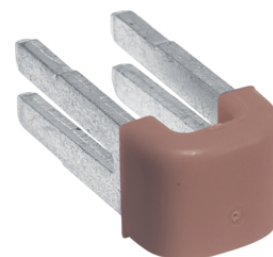

Propojovací můstky pro bezšroubové svorkovnice

Popis	Balení	Obj. č.
Propojovací můstek pro fázové svorkovnicové bloky (sada 10 ks)	1	KN99P
Propojovací můstek pro N svorkovnicové bloky, modrý (sada 10 ks)	1	KN99N
Propojovací můstek pro PE svorkovnicové bloky, zelený (sada 10 ks)	1	KN99E

KN99P

Držáky bezšroubových svorkovnice univerzální na DIN lištu

Vlastnosti:

- pro uchycení na DIN lištu ve svislé nebo vodorovné poloze

- kapacita adaptéru 105 mm

Popis	Balení	Obj. č.
Univerzální držák bezšroubových svorkovnic na lištu DIN	1	KN00A