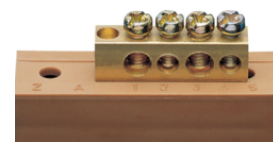

KN99P

Držáky bezšroubových svorkovnice univerzální na DIN lištu
Vlastnosti:

- pro uchycení na DIN lištu ve svislé nebo vodorovné poloze

- kapacita adaptéru 105 mm

Popis	Balení	Obj. č.
Univerzální držák bezšroubových svorkovnic na lištu DIN	1	KN00A

KN00A

Zámek

Popis	Balení	Obj. č.
Vložkový zámek do FZ598 pro rozvaděč FW2	1	FZ597

FZ597A

Svorkovnice

Popis	Balení	Obj. č.
Přídavná svorka L s předmontovatelným soklem (2x16 + 2x10mm ²)	50	KM04L
Přídavná svorka L s předmontovatelným soklem (3x16 + 4x10mm ²)	50	KM07L
Přídavná svorka L s předmontovatelným soklem (5x16 + 6x10mm ²)	20	KM11L
Přídavná svorka N s předmontovatelným soklem (3x16 + 4x10mm ²)	50	KM07N
Přídavná svorka N s předmontovatelným soklem (5x16 + 6x10mm ²)	20	KM11N
Přídavná svorka N s předmontovatelným soklem (6x16 + 7x10mm ²)	20	KM13N
Přídavná svorka N se soklem (1x25 + 8x16 + 8x10mm ²)	20	KM17N
Přídavná svorka N se soklem (1x25 + 11x16 + 13x10mm ²)	20	KM25N
Přídavná svorka PE s předmontovatelným soklem (3x16 + 4x10mm ²)	50	KM07E
Přídavná svorka PE s předmontovatelným soklem (5x16 + 6x10mm ²)	20	KM11E
Přídavná svorka PE s předmontovatelným soklem (6x16 + 7x10mm ²)	20	KM13E
Přídavná svorka PE se soklem (1x25 + 8x16 + 8x10mm ²)	20	KM17E
Přídavná svorka PE se soklem (1x25 + 11x16 + 13x10mm ²)	20	KM25E
Svorka 2x16 mm ² + 2x10 mm ² bez soklu	10	K140
Svorka 3x16 mm ² + 4x10 mm ² bez soklu	10	K142
Svorka 5x16 mm ² + 6x10 mm ² bez soklu	10	K144
Svorka 4x16 mm ² + 9x10 mm ² bez soklu	10	K148
Svorka 1x25 mm ² + 8x16 mm ² + 8x10 mm ² bez soklu	10	K156
Svorka 1x25 mm ² + 11x16 mm ² + 13x10 mm ² bez soklu	10	K158