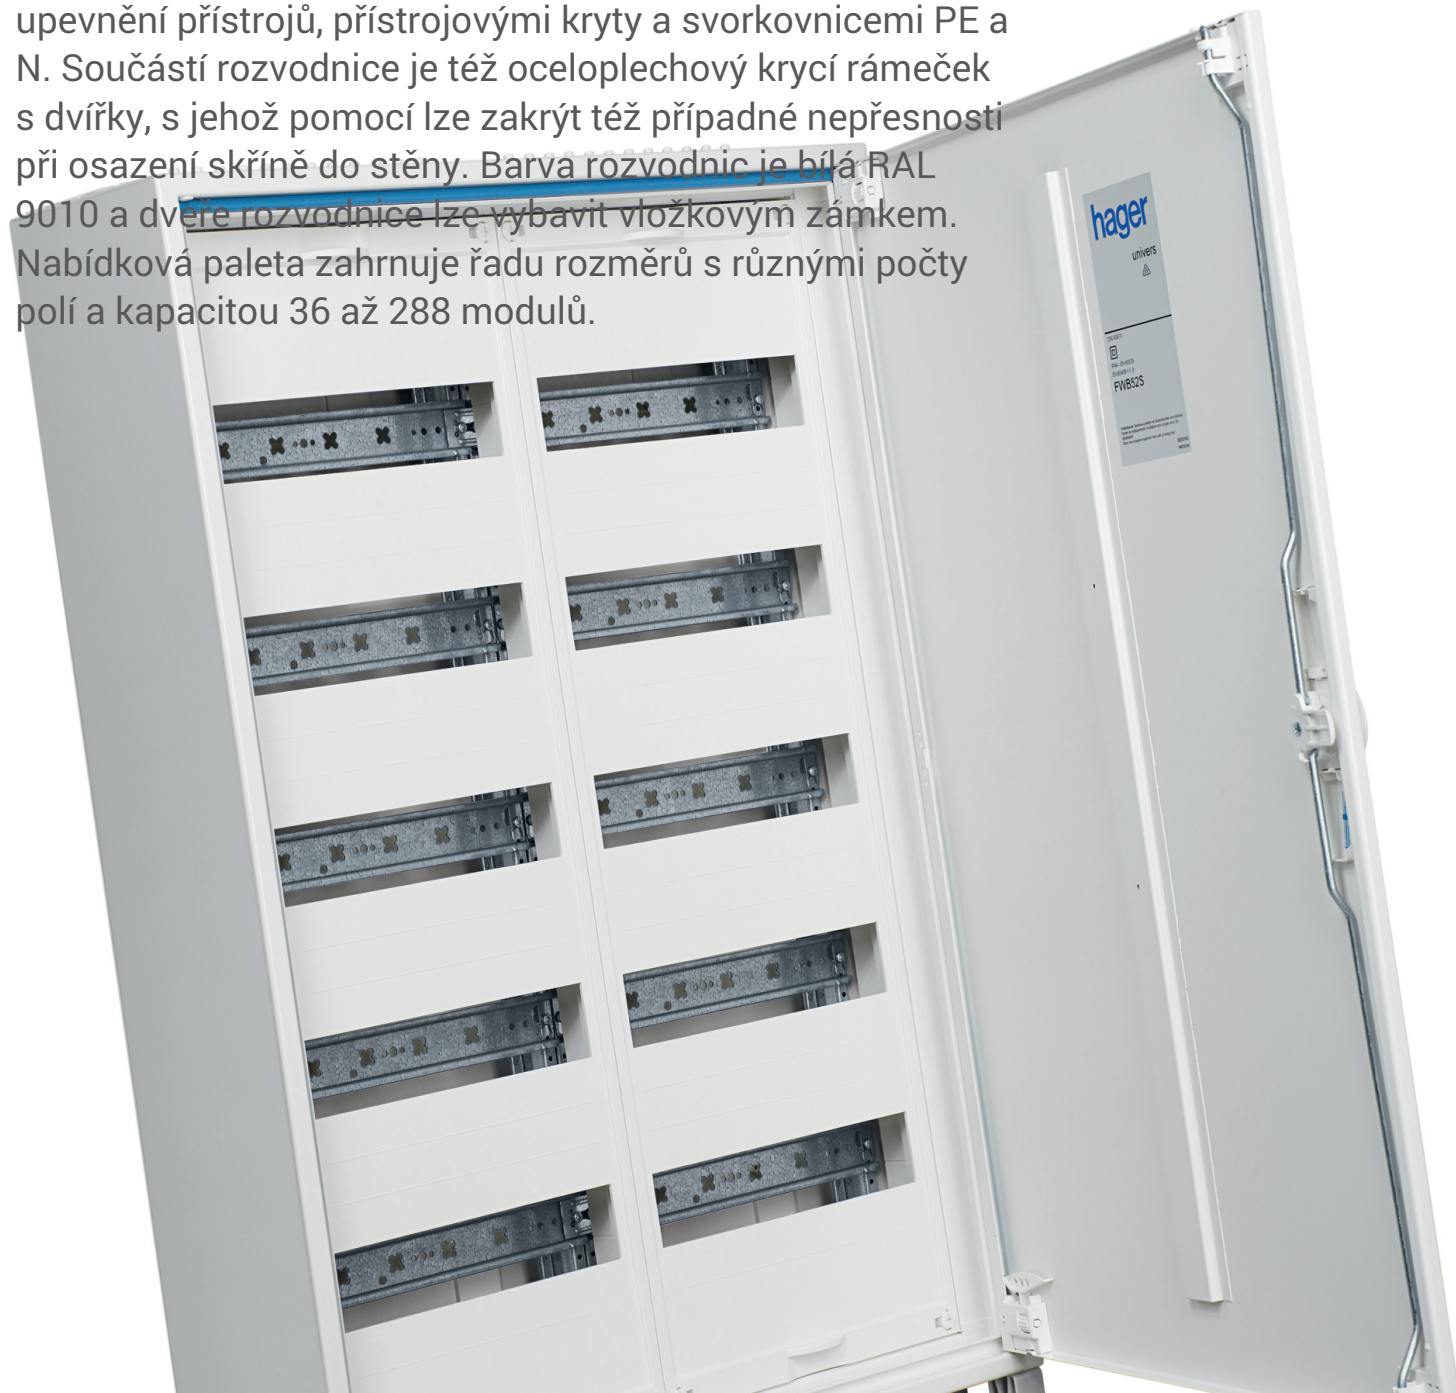

Modulové rozvaděče FW

Oceloplechové rozvodnice pro zapařtšenou montáž s vestavnou hloubkou 110 mm jsou určeny pro bytovou výstavbu, veřejné budovy a podnikatelské provozovny. Skříně lze jednoduchým způsobem zazdít, nebo je pomocí dodávané montážní sady upevnit do sádkokartonových příček. Dodávány jsou kompletní skříně s lištami pro upevnění přístrojů, přístrojovými kryty a svorkovnicemi PE a N. Součástí rozvodnice je též oceloplechový krycí rámeček s dvířky, s jehož pomocí lze zakrýt též případné nepřesnosti při osazení skříně do stěny. Barva rozvodnic je bílá RAL 9010 a dvířka rozvodnice lze vybavit vložkovým zámkem. Nabídková paleta zahrnuje řadu rozměrů s různými počty polí a kapacitou 36 až 288 modulů.

Rozvaděč nástěnný

- Pro přístroje do 125A
- Kompletní rozvaděč s dveřmi, mont. roštem a kovovými zákryty přístrojů
- Šroubové PE/N svorky namontovány na liště pro upevnění kabelů, která je přiložena v obalovém materiálu
- V horní části předmontovány kabel. průchodky
- Lišty DIN 35 x 15 mm s roztečí 150 mm
- Hloubka rozvaděče 150 mm
- Výklopný uzávěr dveří s možností výměny za uzamykání
- Materiál: ocelový plech
- Barva: RAL 9010, bílá