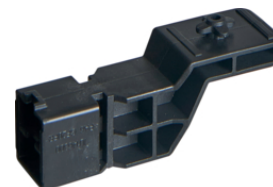

Kabelová spona, malá

Popis	Balení	Obj. č.
Kabelová spona, malá (20 ks)	1	UZ25V2

UZ25V2

Adaptér kabelové spony

Popis	Balení	Obj. č.
Adaptér kabelové spony, dlouhý (20 ks)	1	UZ01V1
Adaptér kabelové spony, krátký (20 ks)	1	UZ01V2