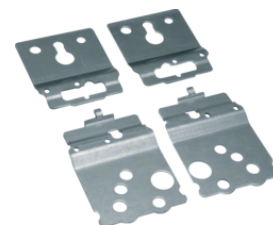

Závěsy

Popis	Balení	Obj. č.
Držáky pro vnější upevnění	1	FZ803B
Sada pro uchycení nosných lišt v rozvaděčích třídy izolace II	1	ZZ44SF
Sada pro vertikální/horizontální spojení rozvaděčů FWU	1	FWU00F1
Lišta pro uchycení kabelů v rozvaděči FWU, oceloplechová, sada 2 ks	1	FZ850F