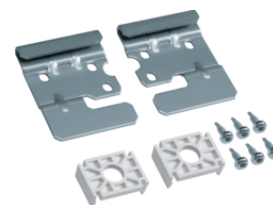

Zavěsné lišty

Vlastnosti:

- Pro jednoduchou nástěnnou montáž na rozvaděčů na nosnou lištu, například několik rozvaděčů vedle sebe skříněmi

- Se 4 závěsy pro dva rozvaděče
- Snadná instalace vybavených rozvaděčů
- Délka nosné lišty 2m

Popis	Balení	Obj. č.
Zavěsná lišta pro instalaci rozvaděčů včetně držáků, 2 m	1	FZ890N

FZ890N

Závěs rozvaděče

vlastnosti:

- 1 sada = 2 vrchní závěsy a 2 spodní podložky

- Snadná instalace vybavených rozvaděčů

Popis	Balení	Obj. č.
Sada závěsů pro instalaci rozvaděčů univers na závěsnou lištu	1	FZ799N

FZ799N

Lišty pro uchycení kabelů

Vlastnosti:

- pro upevnění kabelů
- montáž v horní a spodní části skříně
- C-Profil 125 x 10 mm