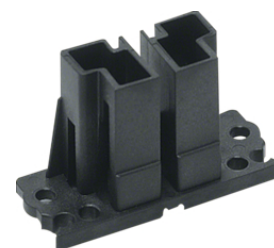

DIN lišty

Vlastnosti: - 35 x 15 x 247mm
- Pro montáž na nosné lišty

Popis	Balení	Obj. č.
DIN lišta 35x15 mm, pro 1 pole, 246 mm	1	UZ01B4
DIN lišta 35x15 mm, pro 2 pole, 496 mm	1	UZ02B4
DIN lišta 35x15 mm, pro 3 pole, 746 mm	1	UZ03B4
DIN lišta 35x15 mm, pro 4 pole, 996 mm	1	UZ04B4

Spodní díl dvojitý

Popis	Balení	Obj. č.
Držák krytu, spodní díl dvojitý, včetně šroubů	1	UZ00A4

Vrchní díl nízký

Popis	Balení	Obj. č.
Držák krytu univers N, vrchní díl nízký	1	UZ01A2

Kabelová spona, malá

Popis	Balení	Obj. č.
Kabelová spona, malá (20 ks)	1	UZ25V2