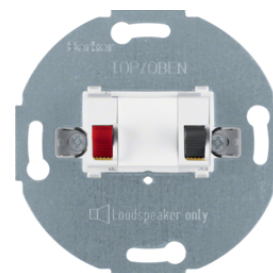

Reproduktorová zásuvka mono

Popis	Balení	Obj. č.
Reproduktorová zásuvka mono, bílá mat	10	457209
Reproduktorová zásuvka mono, antracit mat	10	457205

457209

Reproduktorová zásuvka stereo

Popis	Balení	Obj. č.
Reproduktorová zásuvka stereo, bílá mat	10	457309
Reproduktorová zásuvka stereo, antracit mat	10	457305