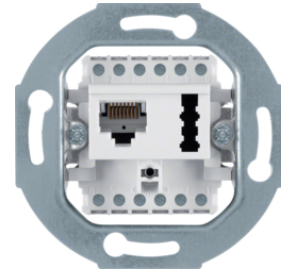

381203

Aretační kotouč pro otočný spínač žaluzií

Popis	Balení	Obj. č.
Adaptér pro změnu otočné spínače na tlačítko, příslušenství	10	1861

1861

Zásuvka datová RJ45 + telefonní 6 F+N

Popis	Balení	Obj. č.
UAE/TAE kombinovaná telekomunikační zásuvka 8(6)-pólová/6 F+N Cat.3, bílá mat	10	458809

458809

Centrální díl pro TAE zásuvku, USB a reproduktorovou zásuvku

Popis	Balení	Obj. č.
Centrální díl pro TAE zásuvku, USB a reproduktorovou zásuvku, 1930/glas, bílá l.	10	1040
Centrální díl pro TAE zásuvku, USB a repr. zásuvku, 1930/glas, černá lesk	10	104001