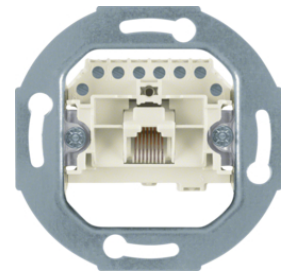

Zásuvka datová, RJ 45 8-pólová, Cat.3

Popis	Balení	Obj. č.
Zásuvka datová, RJ 45, 8-pólová, Cat.3, bílá	10	4538

4538