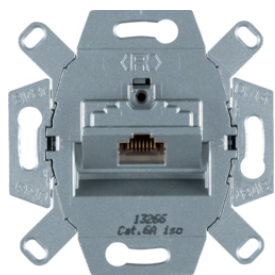

458809

Centrální díl pro TAE zásuvku, USB a reproduktorovou zásuvku

Popis	Balení	Obj. č.
Centrální díl pro TAE zásuvku, USB a reproduktorovou zásuvku, 1930/glas, bílá l.	10	1040
Centrální díl pro TAE zásuvku, USB a repr. zásuvku, 1930/glas, černá lesk	10	104001

1040

Zásuvka datová, RJ 45 8-pólová, Cat.3

Popis	Balení	Obj. č.
Zásuvka datová, RJ 45, 8-pólová, Cat.3, bílá	10	4538

4538

Zásuvka datová, RJ 45, FTP 8-pólová, Cat.6/ třída E

Popis	Balení	Obj. č.
Zásuvka datová, RJ 45, FTP 8-pólová, Cat.6/ třída E	10	455401

455401

4586

Zásuvka datová, RJ 45, FTP 8-pólová, Cat.6A iso / třída E

Popis	Balení	Obj. č.
Zásuvka datová, RJ 45, 8-pólová, FTP, Cat.6A iso / třída E	10	4586

1407

Centrální díl, pro zásuvku datovou 1x RJ45

Popis	Balení	Obj. č.
Centrální díl, pro zásuvku datovou 1x RJ45, serie 1930/glas, bílá lesk	10	1407
Centrální díl, pro zásuvku datovou 1x RJ45, serie 1930/glas, černá lesk	10	140701

4539

Zásuvka datová, 2xRJ 45 8 pólová, UTP, Cat.3